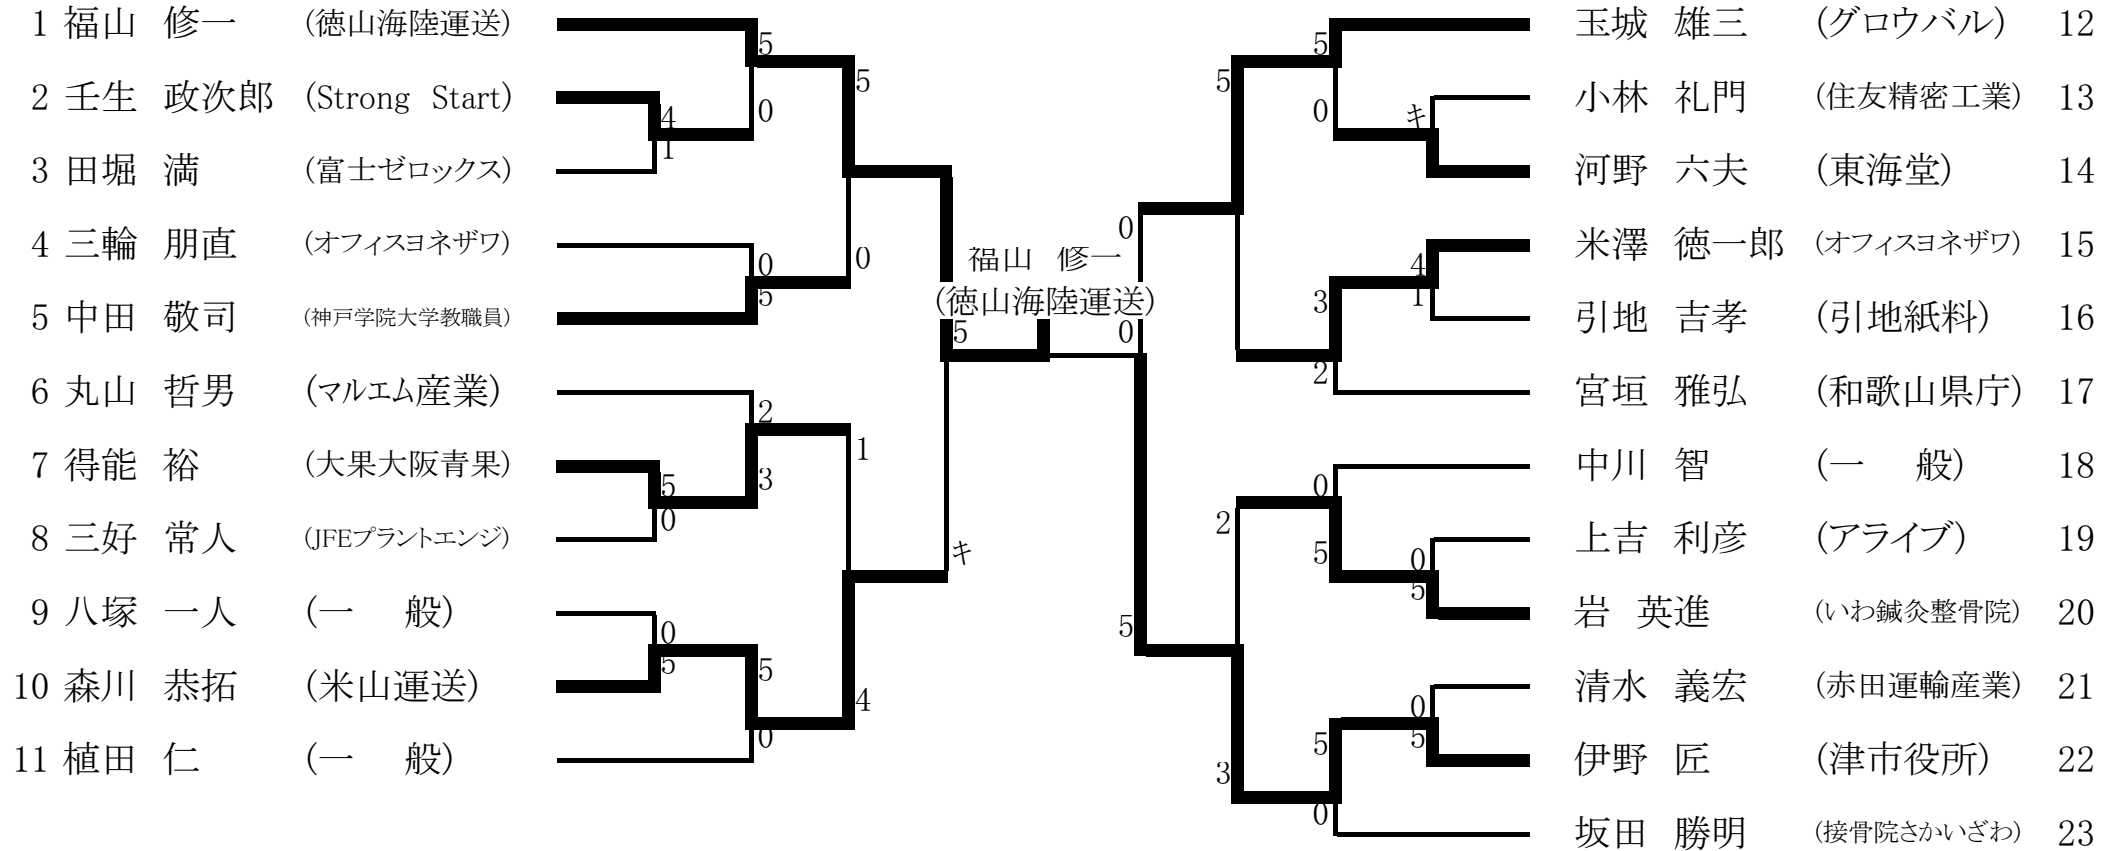

第58回西日本実業団空手道選手権大会

平成30年 5月20日

ベイコム総合体育館

形競技女子個人戦

マスターズ男子形競技(40歳～49歳)

1	木村 竜仁	(松井薬局)	5	5	宮里 剛	(沖縄電力)	19	
2	福田 隆志	(フクダ洋装店)	KK	0	2	神崎 太一	(土井工業)	20
3	濱田 長宏	(一 般)		4	1	西 正三	(東口不動産)	21
4	加藤 宏之	(塩 義)	1	0	3	杉元 寛臣	(杉元製作所)	22
5	富迫 孝一	(奥平ファミリー建設)	4	2	5	田中 秀典	(住吉武道館)	23
6	伊藤 久司	(富士ゼロックス)	0		5	高橋 拓男	(一 般)	24
7	坂本 龍也	(一 般)	5	1	5	藤本 章夫	(NTT関西)	25
8	河本 大幸	(一 般)	5	4	4	幡谷 治明	(神戸新聞社)	26
9	林 欣吾	(東真会)	0		0	杉山 研一郎	(兵庫県警察)	27
10	橋本 栄一	(神戸市役所)	KK		5	山岸 勝也	(富士ゼロックス)	28
11	樋口 勝之進	(滋賀県警察)		0	5	久保利 和人	(奈良県教職員)	29
12	西上 啓文	(住吉武道館)		0	1	伊藤 拓郎	(住吉武道館)	30
13	西 貴宏	(一 般)	5		0	井上 正宣	(一 般)	31
14	杉元 祐史	(一 般)	5	3	0	山内 進	(きずく建築)	32
15	上嶋 潤	(土井工業)	0	5	3	向山 正和	(神戸市役所)	33
16	東口 進	(東口不動産)	4	5	4	山本 忍	(滋賀県警察)	34
17	金城 徹	(豊見城市役所)	1	0	2	正木 修	(コアラデグリーン)	35
18	山野 友宏	(富士ゼロックス)	0		5	小森 周一	(いわ鍼灸整骨院)	36

第58回西日本実業団空手道選手権大会

平成30年 5月20日

ベイコム総合体育館

マスターズ男子形競技(50歳以上)

第58回西日本実業団空手道選手権大会

平成30年 5月20日

ベイコム総合体育館

マスターズ女子形競技