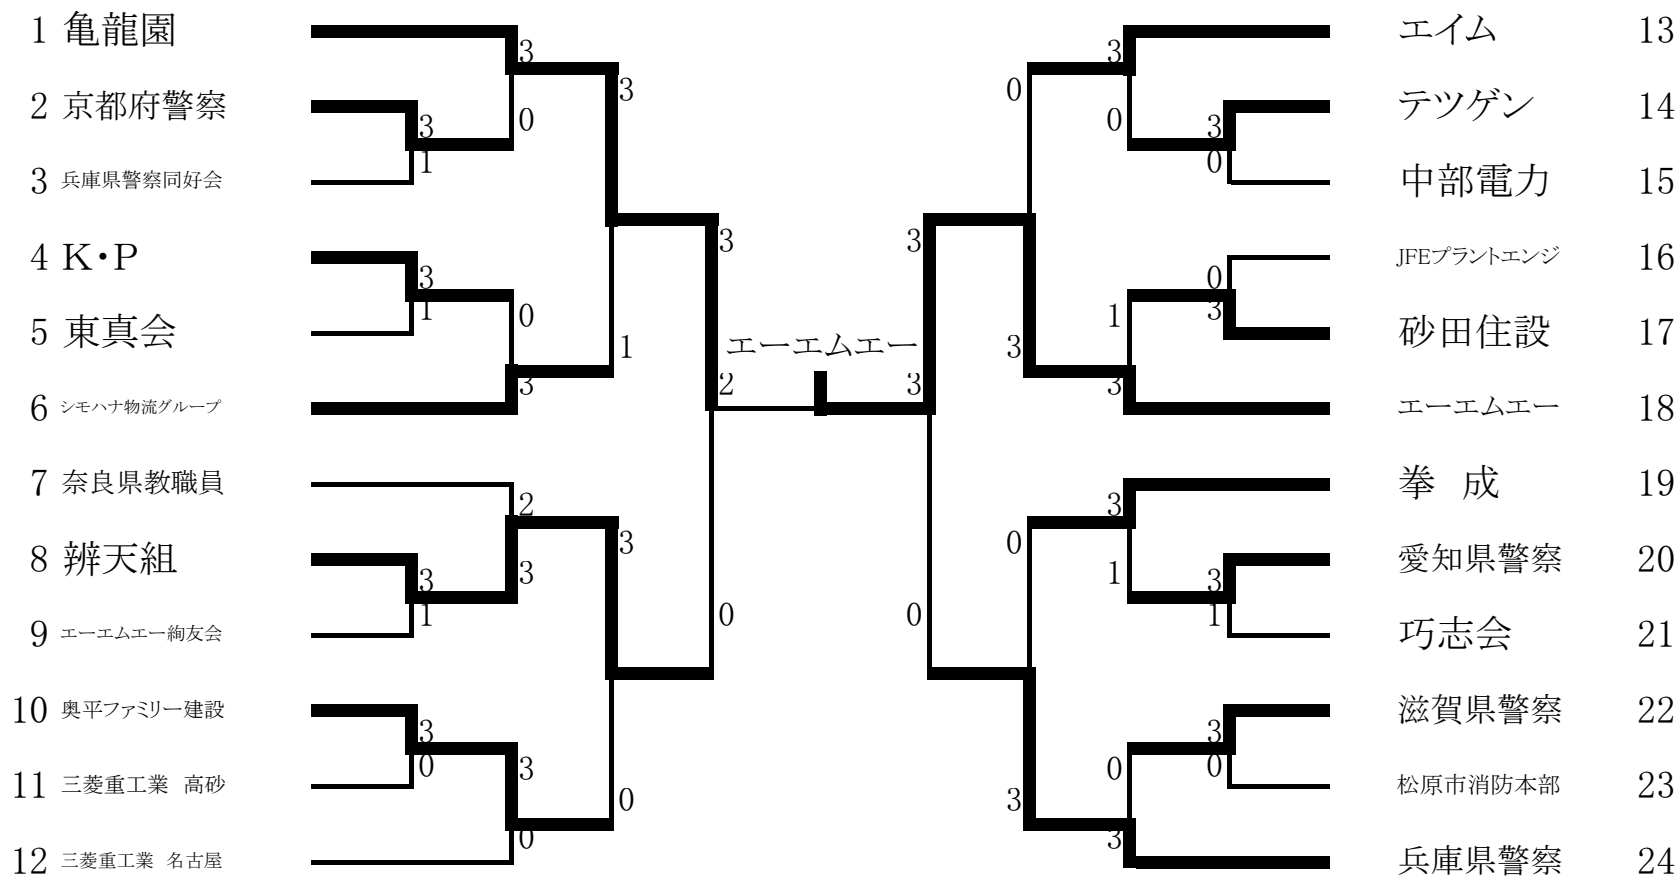

第58回西日本実業団空手道選手権大会

平成30年 5月20日

ベイコム総合体育館

組手競技団体戦

組手競技男子個人戦 (1)

1 荒賀 慎太郎 (京都府警察)	キ	0	田中 豪 (矢頭商会)	30			
2 西村 拓馬 (三菱重工業 名古屋)	2	0	一瀬 勇希 (砂田住設)	31			
3 吉良 友祐 (テツゲン)	0	0	中村 恭平 (亀龍園)	32			
4 西田 智 (中部電力)	1	0(1)	田中 魁星 (辨天組)	33			
5 岡林 仁 (K・P)	3	2	福田 和仁 (ランテック)	34			
6 米澤 彪我 (シモハナ物流グループ)	0	2	松崎 隆道 (ヒカリ産業)	35			
7 谷川 義喜 (エーエムエー)	7	0	畦地 成治 (東真会)	36			
8 坂本 真樹 (トヨタ自動車)	1	5	0	本山 正将 (松原市消防本部)	37		
9 大久保 蓮 (Strong Start)	4	1	2	大野 収嗣 (京都市教職員)	38		
10 窪田 桂 (博愛会)	6	3	6	奥平 誉晟 (奥平ファミリー建設)	39		
11 山尾 泰崇 (引地紙料)	1	0(4)	4	杉原 弘隆 (JFEプラントエンジ)	40		
12 向 聡一郎 (神戸市役所)	0	0	1	0(0)	小松 将也 (テツゲン)	41	
13 藤澤 貴樹 (大分市消防局)	7	3	2	8	0(5)	溝口 弘樹 (エーエムエー)	42
14 藤井 克直 (JFEプラントエンジ)	3	1	0	0	0	山田 敬一 (中部電力)	43
15 坂本 慎二 (拳 成)	0	2	2	8	0	中川 和樹 (神戸市役所)	44
16 齋藤 洸一 (シモハナグループ)	キ	0	7	0	0	壬生 智博 (K・P)	45
17 藤田 慎平 (三菱重工業 高砂)	3	0	6	1	0	橋本 徳仁 (東真会)	46
18 中西 秀夫 (大果大阪青果)	5	0	0	4	5	福井 拓磨 (岐阜県庁)	47
19 船橋 武士 (京都市教職員)	3	3	4	7	0	二宮 健郎 (高砂市消防本部)	48
20 飯塚 裕晃 (砂田住設)	0	2	4	0	0	米山 英弥 (亀龍園)	49
21 吉良 竜星 (テツゲン)	1	0	1	1	1	林 大日 (シモハナ物流グループ)	50
22 三好 壱成 (エーエムエー綯友会)	0	0	1	0	0	山本 洋揮 (エーエムエー綯友会)	51
23 尾形 大騎 (兵庫県警察)	6	0	4	1	1	細川 滉介 (三菱重工業 名古屋)	52
24 横井 康宏 (東真会)	1	0(4)	0	キ	キ	岡本 啓汰 (奈良県教職員)	53
25 中村 公輔 (塩 義)	4	0(1)	0	キ	キ	高野 心太郎 (富士ゼロックス)	54
26 原田 将一 (拳 成)	0	1	0	0	9	畑野 翔真 (エーエムエー)	55
27 岡本 小鉄 (亀龍園)	4	1	2	1	1	伊良波 幸太 (沖縄電力)	56
28 古川 眞之亮 (辨天組)	0	1	0	0	5	大江 翔貴 (きざく建装)	57
29 奥平 誉斗輝 (奥平ファミリー建設)	0	3	4	0	3	西村 実 (拳 成)	58
			1	1	0	近藤 大地 (兵庫県警察)	59